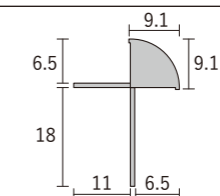

長さ2,600mm
5,700円/本
コーナー用トリム(アルミニウム製)

■輸入品につき在庫・納期をご確認ください。尚、予告なしに仕様の変更や、生産中止になる場合があります。 ■輸入品につき生産ロットにより色差が生じます。 ■施工は樹脂モルタル・弾性エポキシ樹脂接着剤等による改良圧着張りを推奨いたします。 ■壁へのご使用の場合は弾性接着剤を用い改良圧着張りにて、また高所(2階以上)にはレール工法等の金具取付を行ってください。 ■外壁へのご使用は、剥離防止のため目地を入れて裏面に雨水が侵入しないようにしてください。 ■床への施工は、平滑な下地に施工してタイルとの間に隙間ができないよう注意してください。 ■目地幅3mm以上を確保してください。 ■下地が動く場所への施工は避けてください。