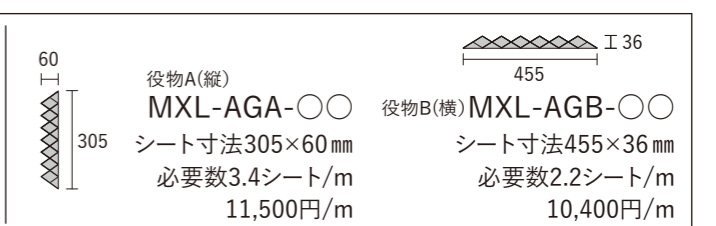

■接着剤専用商品です。モルタル施工はできません。 ■ロットごとに色合い差が生じます。 ■施工の際、切断する場合はケガのないよう注意してください。また切断面はサンドペーパー等で研磨してください。 ■施工時及びメンテナンスの際は酸性洗剤、研磨剤入洗剤は使用しないでください。 ■平と役物は色差が生じることがあります。 ■ガラススタイルの切断面は危険ですので、できるかぎりカットの出ないように割り付けてください。