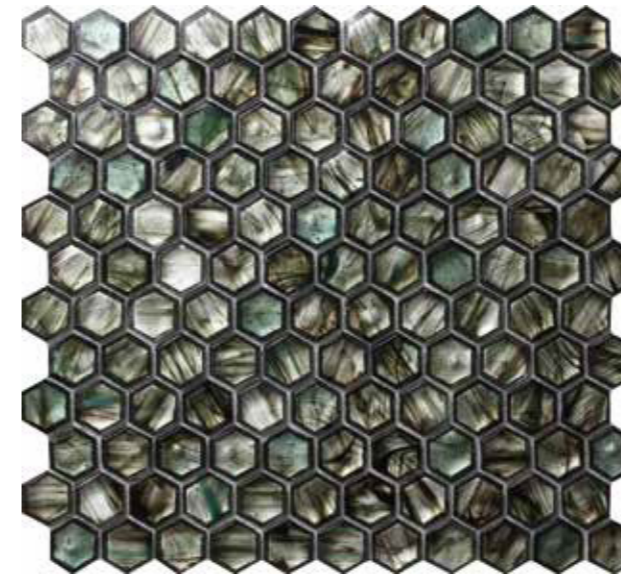

HEXAGLASS

ヘキサグラス

六角形/シート張り

標準品

ガラス

大人気の六角形がガラスモザイクで登場です。

HXG-71

HXG-457