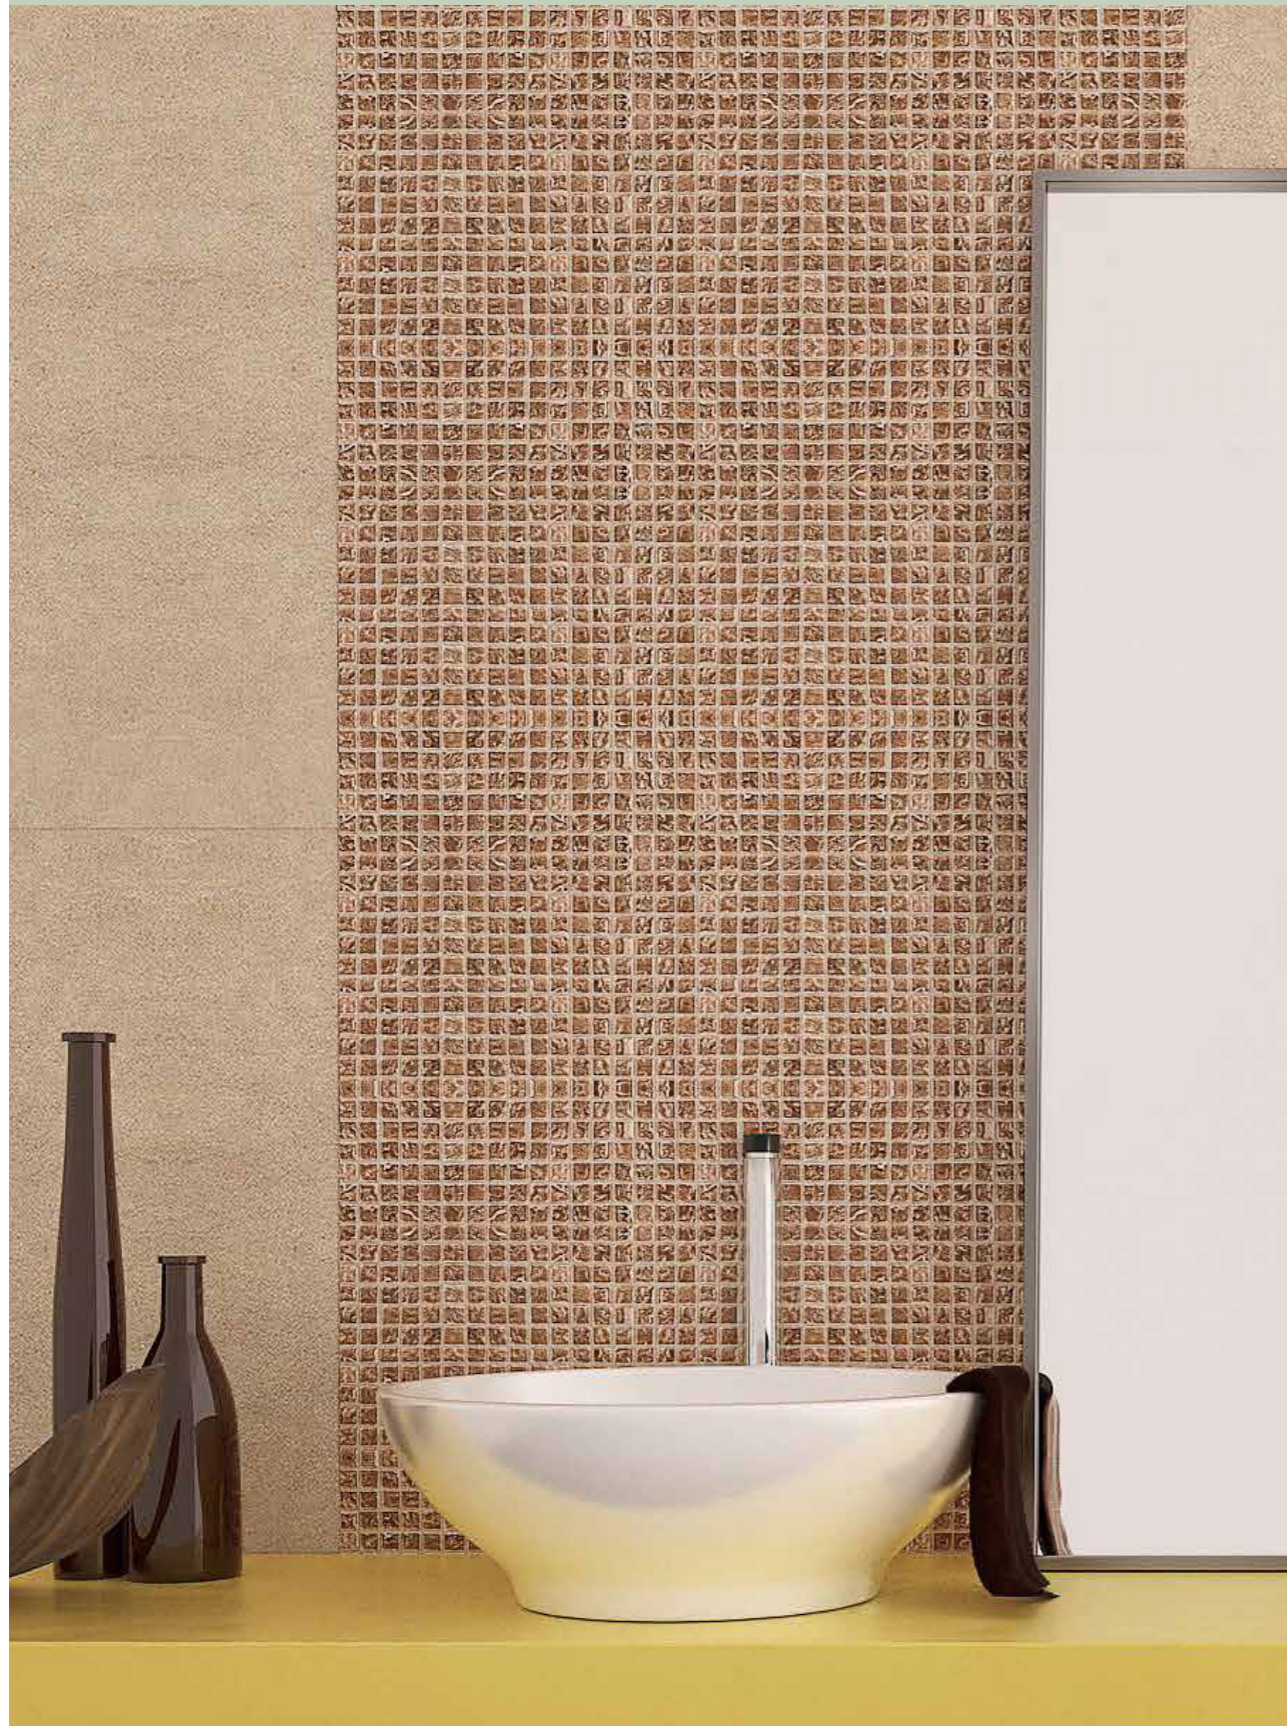

GLAM

グラム

15角/シート張り

標準品

ガラス

レトロかつアバンギャルドな艶やかさを感じるガラスモザイクです。

GLM-M15-20

GLM-M15-10