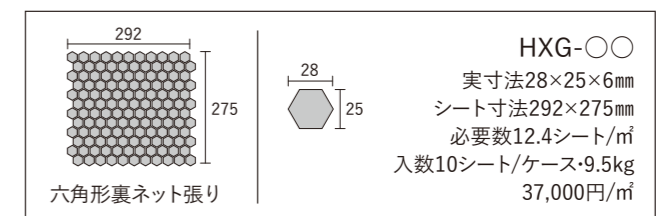

■接着剤張り専用商品です。モルタル施工はできません。 ■商品の特性上、角欠けやヒビ割れがある商品が含まれます。ガラスの製品は、身体を傷つける恐れがありますので取扱いには十分注意してください。 ■ガラスモザイクの切断面は危険ですので、できるだけ切断せずに収まるよう割り付けてください。 ■やむを得ず切断する場合は、タイルカッター・ガラスカッターで筋をつけて切断し、切断面は砥石で十分に研磨して、けがをしないようにご注意ください。