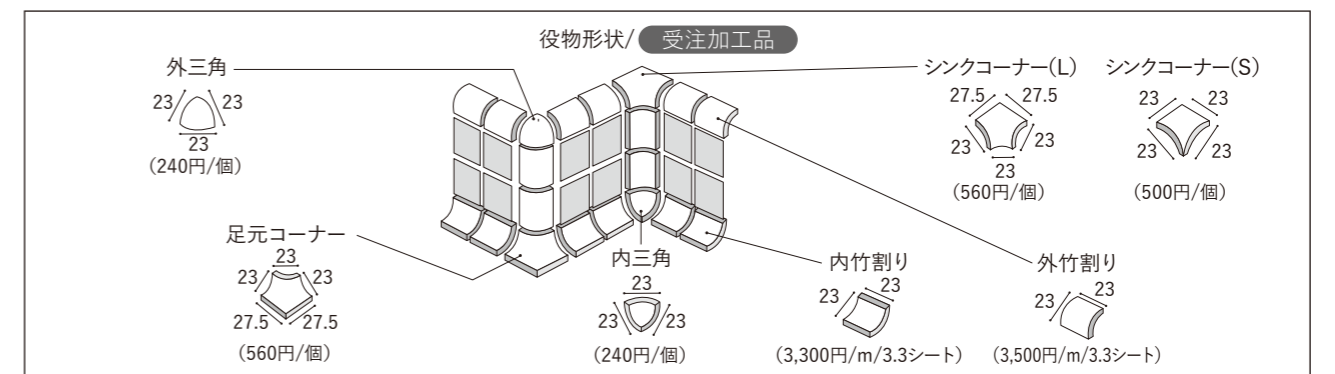

両面取り

23×23×7mm
(90円/個)

内 壁 inner wall

SEA LINE

シーライン

95角・48角・23角/シート張り

受注張り加工品

磁器質/1類(施釉)