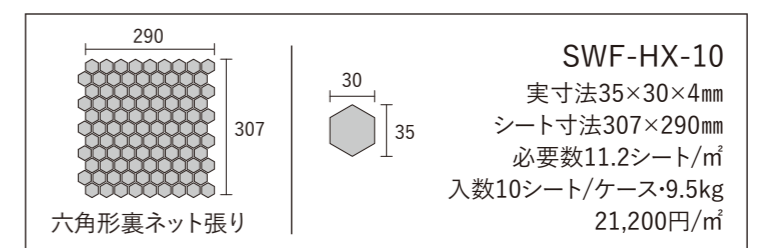

■裏ネット張り商品です。目地詰めしない場合、素材の性質上、白系の接着剤をご使用ください。 ■輸入品につき在庫・納期をご確認ください。 ■ロットにより多少の色幅、寸法誤差があります。 ■接着剤張り専用商品です。モルタル施工はできません。 ■目地詰めの際は乾燥前に素早く十分に拭き取ってください。 ■用途区分以外にご使用の際は事前にご相談ください。