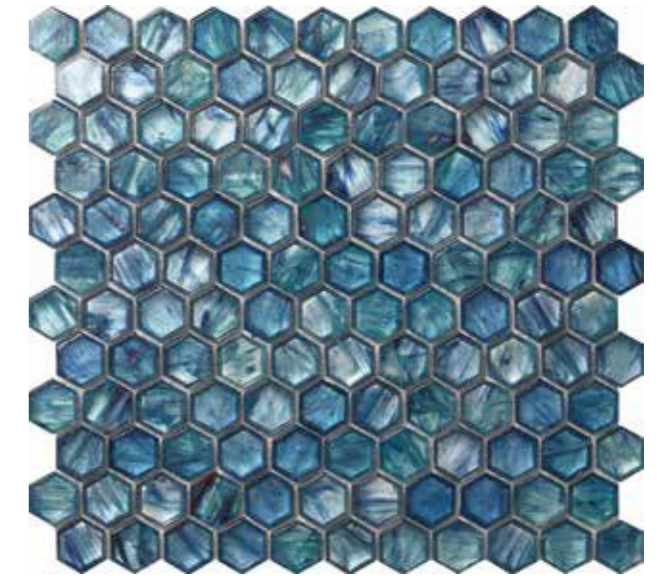

HEXAGLASS

ヘキサグラス

六角形/シート張り

標準品

ガラス

大人気の六角形がガラスモザイクで登場です。

HXG-71

HXG-457