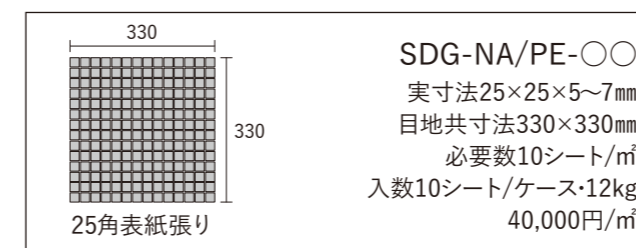

■接着剤張り専用商品です。モルタル施工はできません。 ■商品の特性上、下地の色が透けて見えますので、白色系の接着剤でフラットに仕上げてください。また、タイル裏面には窪みがありますので空気の残らないようにご注意ください。 ■品番によって大きな色幅があります。 ■特注MIX、グラデーション等は、お問合せください。 ■角欠けや表面のシワ等はアンティーク感を演出するもので、不良品ではありません。 ■生産ロットごとに色違いが生じる場合があります。 ■カラー目地の使用によって全体のイメージが大きく変わりますので目地色は充分ご検討ください。 ■施工の際、切断する場合はケガのないよう注意してください。また切断面はサンドペーパー等で研磨してください。

内
壁
inner wall