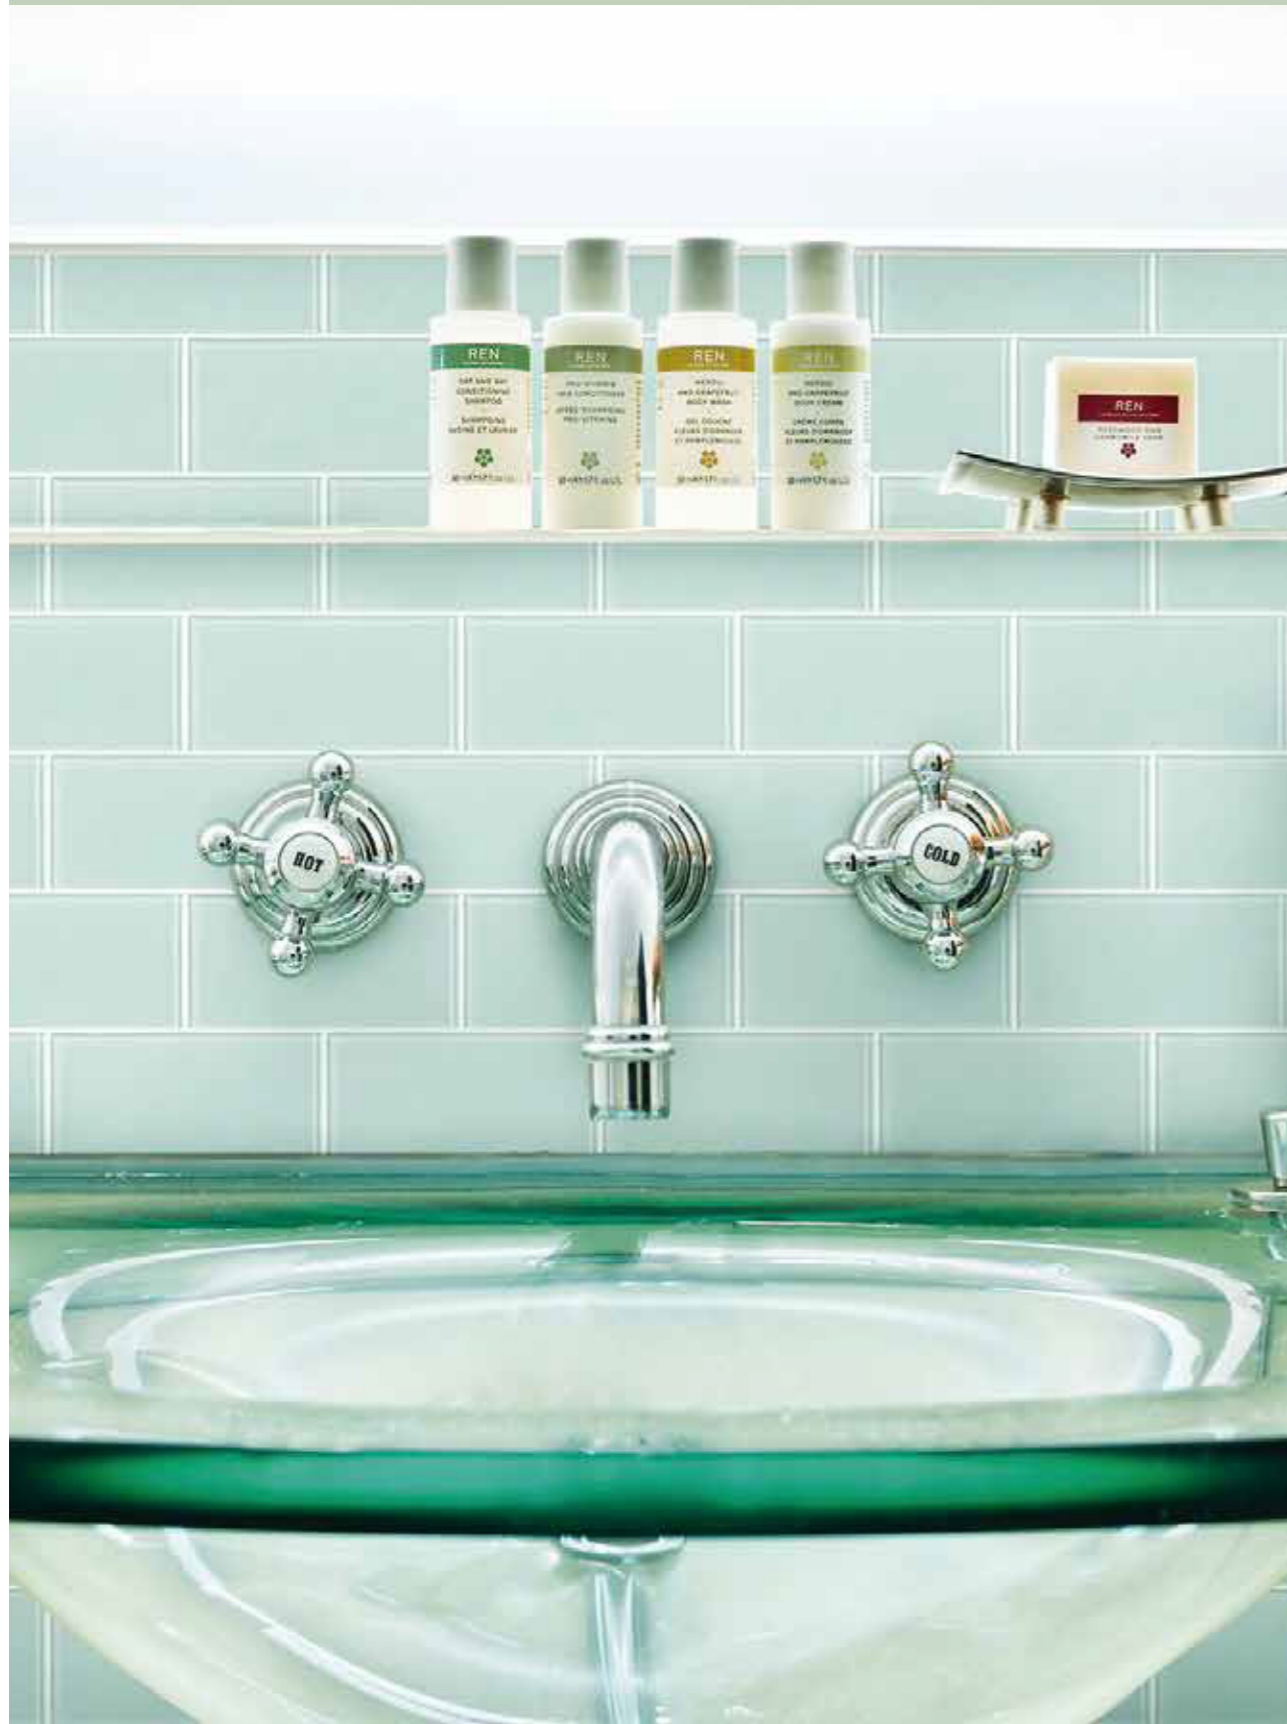

内
壁
inner wall

PURITY

ピュアティ

150×75角/シート張り

標準品

ガラス

混じりけのない雰囲気、ガラスの魅力を最大限に発揮します。

PRT-Silk