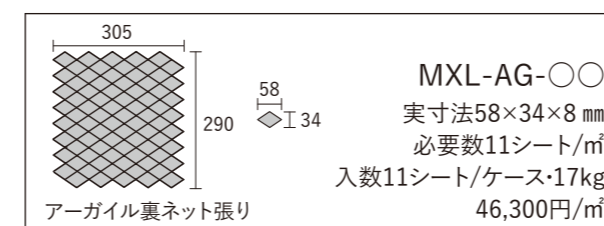

■接着剤専用商品です。モルタル施工はできません。 ■ロットごとに色合い差が生じます。 ■施工の際、切断する場合はケガのないよう注意してください。また切断面はサンドペーパー等で研磨してください。 ■施工時及びメンテナンスの際は酸性洗剤、研磨剤入洗剤は使用しないでください。 ■平と役物は色差が生じることがあります。 ■ガラススタイルの切断面は危険ですので、できるかぎりカットの出ないように割り付けてください。