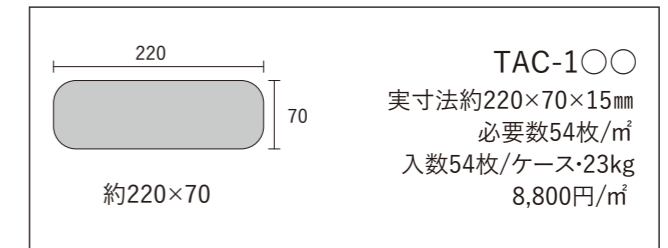

TACCA

タッカ

約220×70・約260×75

標準品

セメント2次製品

丸みを帯びたボディが空間に柔らかい印象を与える形状とシャープなラインでクールなスタイルの2形状をご用意しました。

TAC-20

■練り込み撥水処理済みのため通常は撥水剤は不要ですが、寒冷地や常に水が伝う場所や湿度の高い場所への施工をする場合、表面の撥水処理を行ってください。 ■外壁へ施工する場合、プライマー等の裏面処理を行うことをお勧めします。 ■表記寸法は目安です。ロットにより大きさが多少変化します。 ■表記必要数は目地を15~20mm以上取った場合の枚数です。 ■商品画像は色幅をお見せるため目地幅を出来る限り少なくし撮影しています。実際の施工は目地を必ず10~15mm以上お取ってください。 ■接着剤専用商品です。モルタル施工はできません。弾性、硬化性接着剤どちらもお使いいただけます。 ■施工の前に必ず裏面の粉を取り除いてください。 ■色の濃いピースは2~3割程度ランダムで入っています。これらの割合はご指定いただけません。 ■酸性洗剤のご使用は避けてください。 ■受注輸入品は納期に1~2ヵ月かかる場合があります。 ■一枚ごとに色ムラのある製品です。ケースによって色ムラが偏る場合がありますので、施工の前に必ず複数のケースの材料を混ぜ合わせて仮置き、割付をしてご使用ください。

内
壁
inner wall