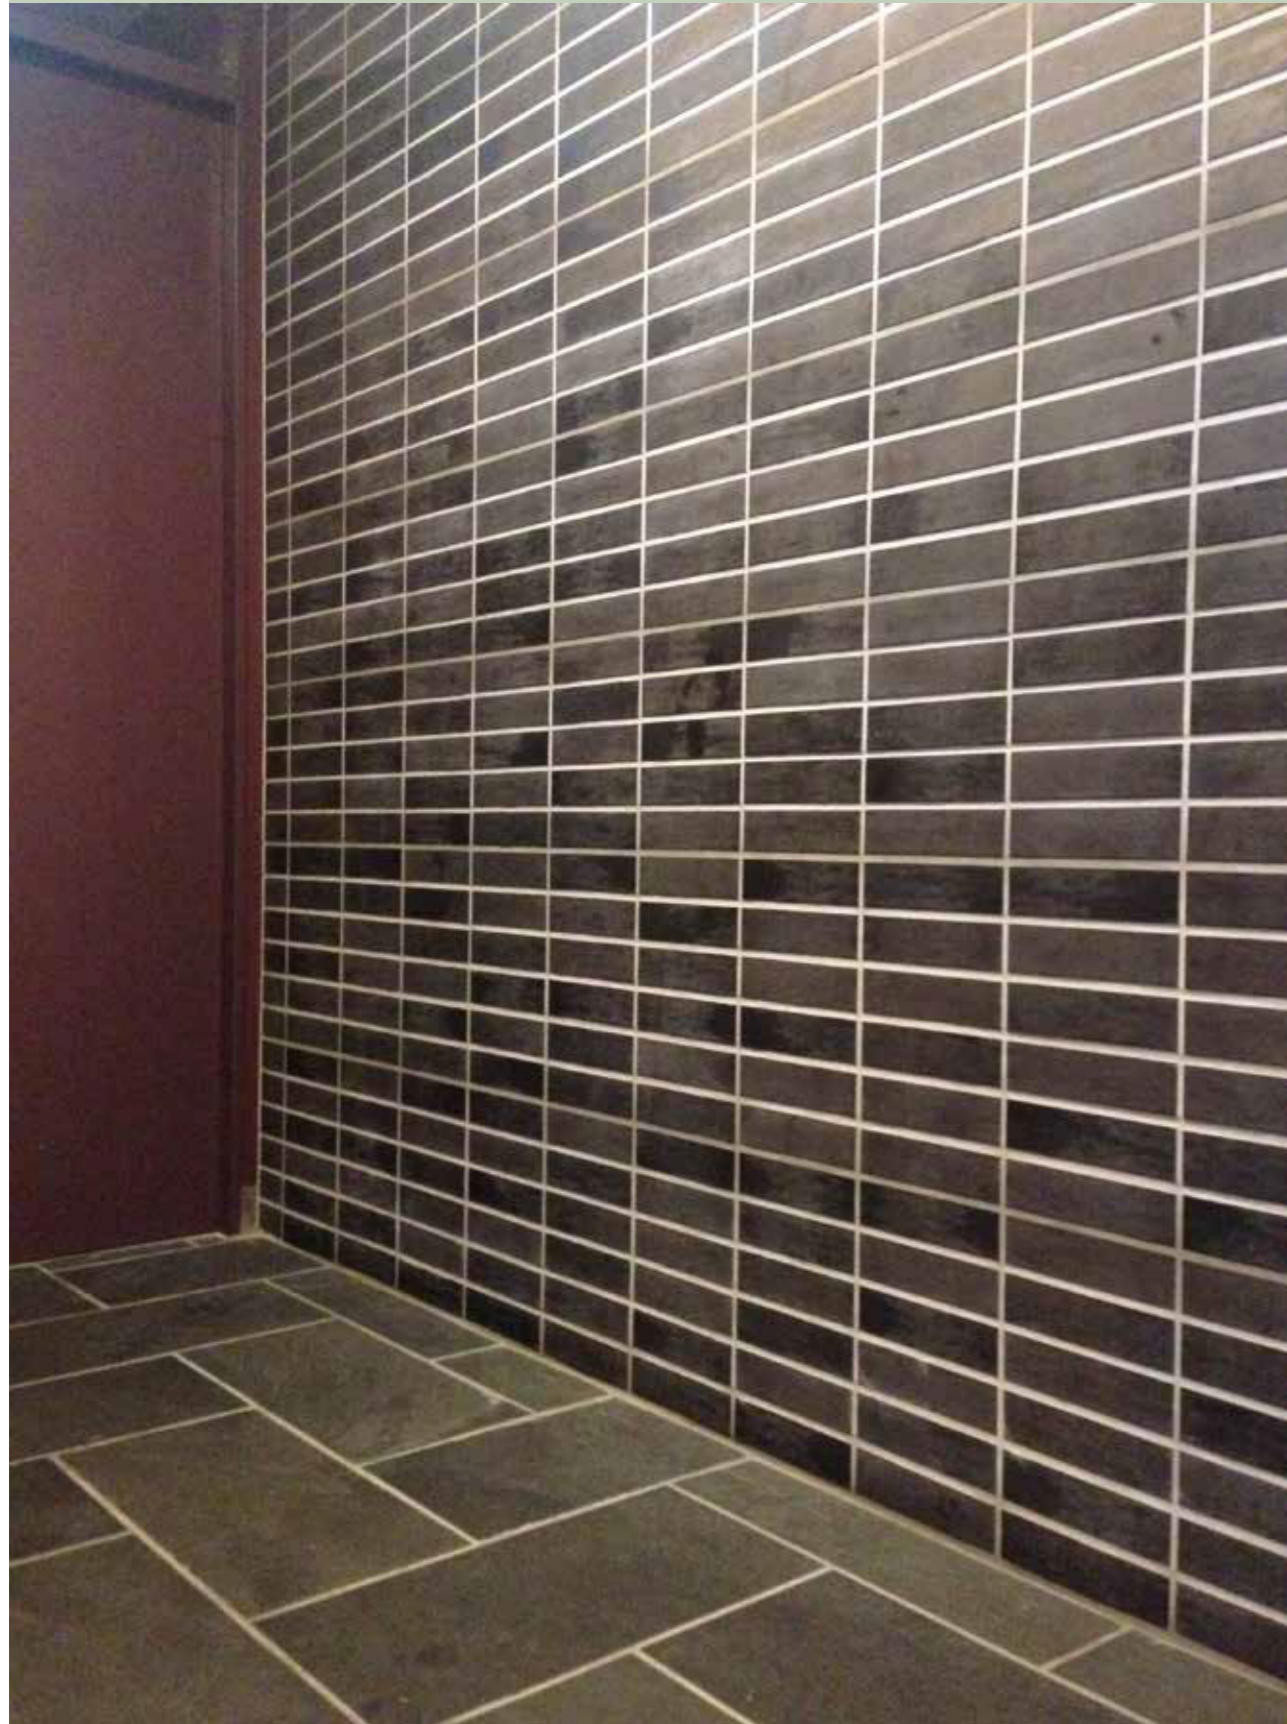

227×40角

227×40角役物形状 受注加工品 **GNL-40G-〇〇〇**
 実寸法(40+40)×
 227×10mm
 必要数4.3枚/m
 7,400円/m

■還元焼成特有の大きな色幅・色ムラがあります。 ■寸法誤差がありますので、必ず目地を設けてください。

METRO GRANDE

メタログランデ

二丁掛
標準品
磁器質/1類(施釉)

不均一に掛けたメタリックな釉薬が重量感を生み出します。

MEG-1