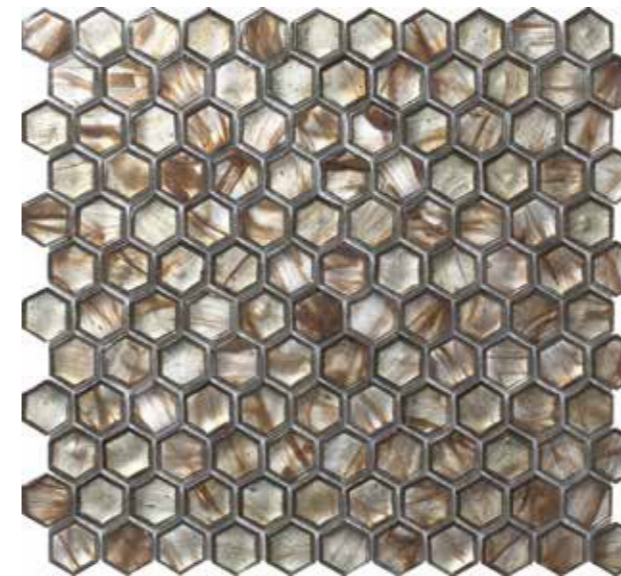

HEXAGLASS

ヘキサグラス

六角形/シート張り

標準品

ガラス

大人気の六角形がガラスモザイクで登場です。

HXG-71

HXG-457

STAINED GLASS

ステンドグラス

25角/シート張り

標準品

ガラス

まるでステンドグラスのようなテクスチャー。
カラーバリエーションも豊富です。

SDG-NA-Latte

※NA・・・NATURAL
P E・・・PEARL