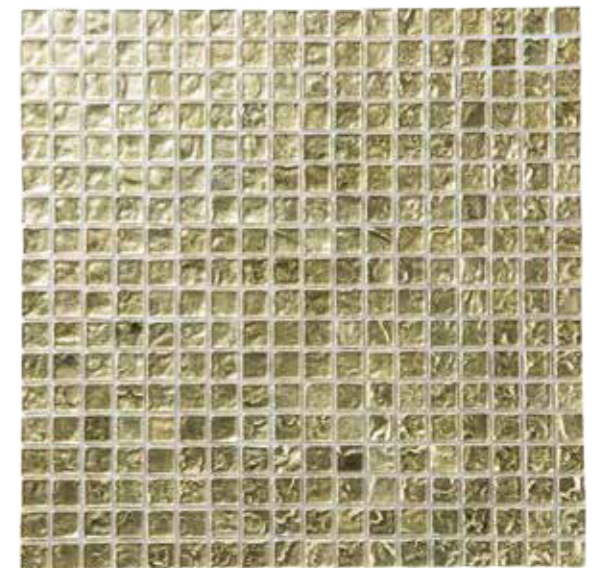

GLM-M15-40

内
壁
inner wall