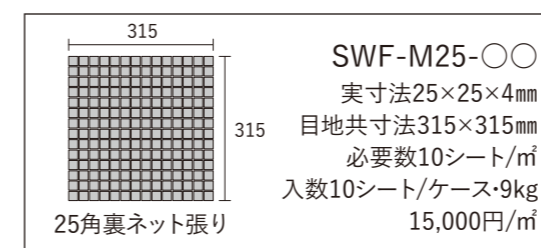

■裏ネット張り商品です。目地詰めしない場合、素材の性質上、白系の接着剤をご使用ください。 ■輸入品につき在庫・納期をご確認ください。 ■ロットにより多少の色幅、寸法誤差があります。 ■接着剤張り専用商品です。モルタル施工はできません。 ■目地詰めの際は乾燥前に素早く十分に拭き取ってください。 ■用途区分以外にご使用の際は事前にご相談ください。