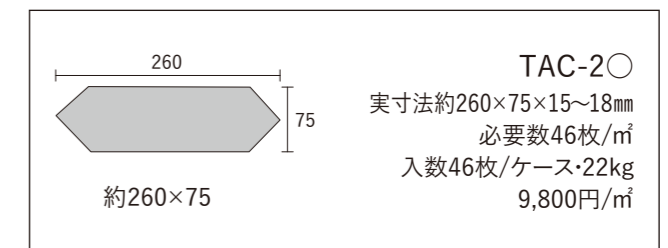

■練り込み撥水処理済みのため通常は撥水剤は不要ですが、寒冷地や常に水が伝う場所や湿度の高い場所への施工をする場合、表面の撥水処理を行ってください。 ■外壁へ施工する場合、プライマー等の裏面処理を行うことをお勧めします。 ■表記寸法は目安です。ロットにより大きさが多少変化します。 ■表記必要数は目地を15~20mm以上取った場合の枚数です。 ■商品画像は色幅をお見せるため目地幅を出来る限り少なくし撮影しています。実際の施工は目地を必ず10~15mm以上お取ってください。 ■接着剤専用商品です。モルタル施工はできません。弾性、硬化性接着剤どちらもお使いいただけます。 ■施工の前に必ず裏面の粉を取り除いてください。 ■色の濃いピースは2~3割程度ランダムで入っています。これらの割合はご指定いただけません。 ■酸性洗剤のご使用は避けてください。 ■受注輸入品は納期に1~2ヵ月かかる場合があります。 ■一枚ごとに色ムラのある製品です。ケースによって色ムラが偏る場合がありますので、施工の前に必ず複数のケースの材料を混ぜ合わせて仮置き、割付をしてご使用ください。

内
壁
inner wall