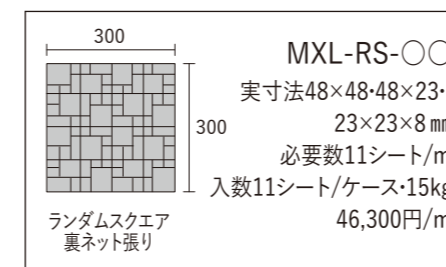

■接着剤専用商品です。モルタル施工はできません。 ■ロットごとに色合い差が生じます。 ■施工の際、切断する場合はケガのないよう注意してください。また切断面はサンドペーパー等で研磨してください。 ■施工時及びメンテナンスの際は酸性洗剤、研磨剤入洗剤は使用しないでください。 ■平と役物は色差が生じることがあります。 ■ガラススタイルの切断面は危険ですので、できるかぎりカットの出ないように割り付けてください。