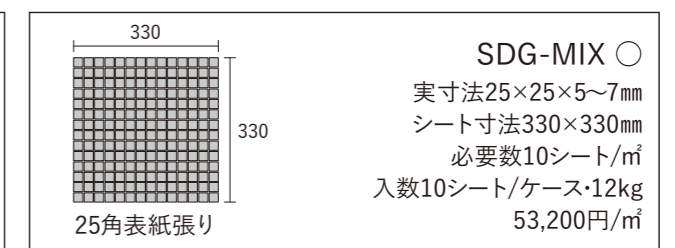

STAINED GLASS

ステンドグラス

25角/シート張り

標準品

ガラス

まるでステンドグラスのようなテクスチャー。
カラーバリエーションも豊富です。

SDG-NA-Latte

※NA・・・NATURAL
P E・・・PEARL