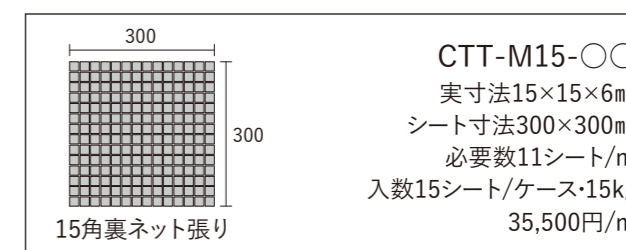

ガラス(エフェクト釉)

大胆な色使いでポップな印象を与えます。

CTT-M15-10

CTT-M15-10

CTT-M15-20

CTT-M15-10

■形状、寸法に多少のバラツキがあります。 ■接着剤張り専用商品です。モルタル施工はできません。 ■透明なピースからは接着剤が透けて見えますので接着剤表面は平らになるように仕上げて張り付けてください。 ■生産ロットにより色合い、寸法、目地幅に差異が生じます。 ■ガラス製品はできる限り切断を避け、収まる様に割り付けを行ってください。 ■浴室など温度差、湿度差が大きい場所では熱膨張により破損する場合がありますのでご注意ください。 ■目地詰め作業後の拭き取りは各ピースの外周の高さまでしっかりと行ってください。 ■メンテナンスの際は酸性洗剤、研磨剤入洗剤は使用しないでください。