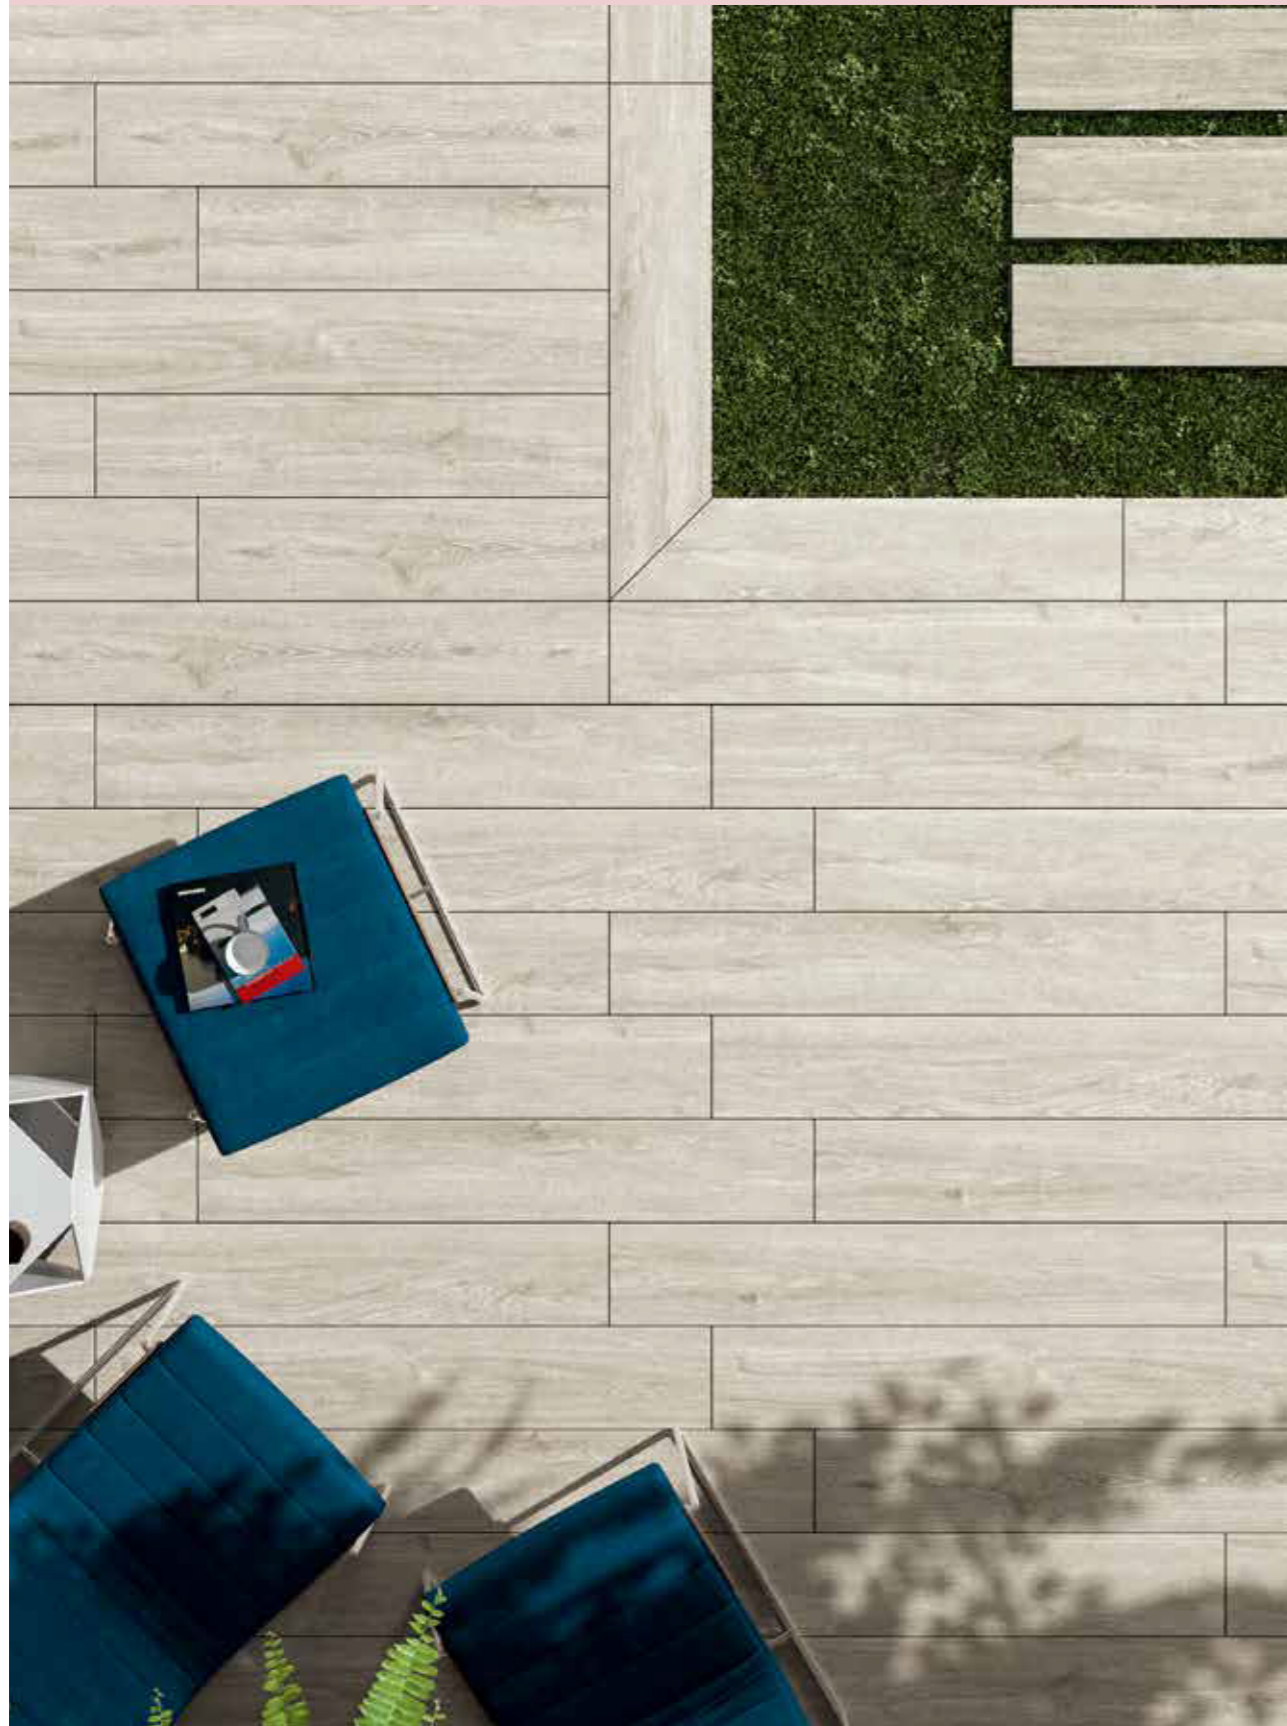

# TERAWALK

テラウォーク

1200×200角

標準品

磁器質/1類(施釉)

車両乗り入れもできる木目調の床タイルです。

TWK-1220-3

TWK-1220-1