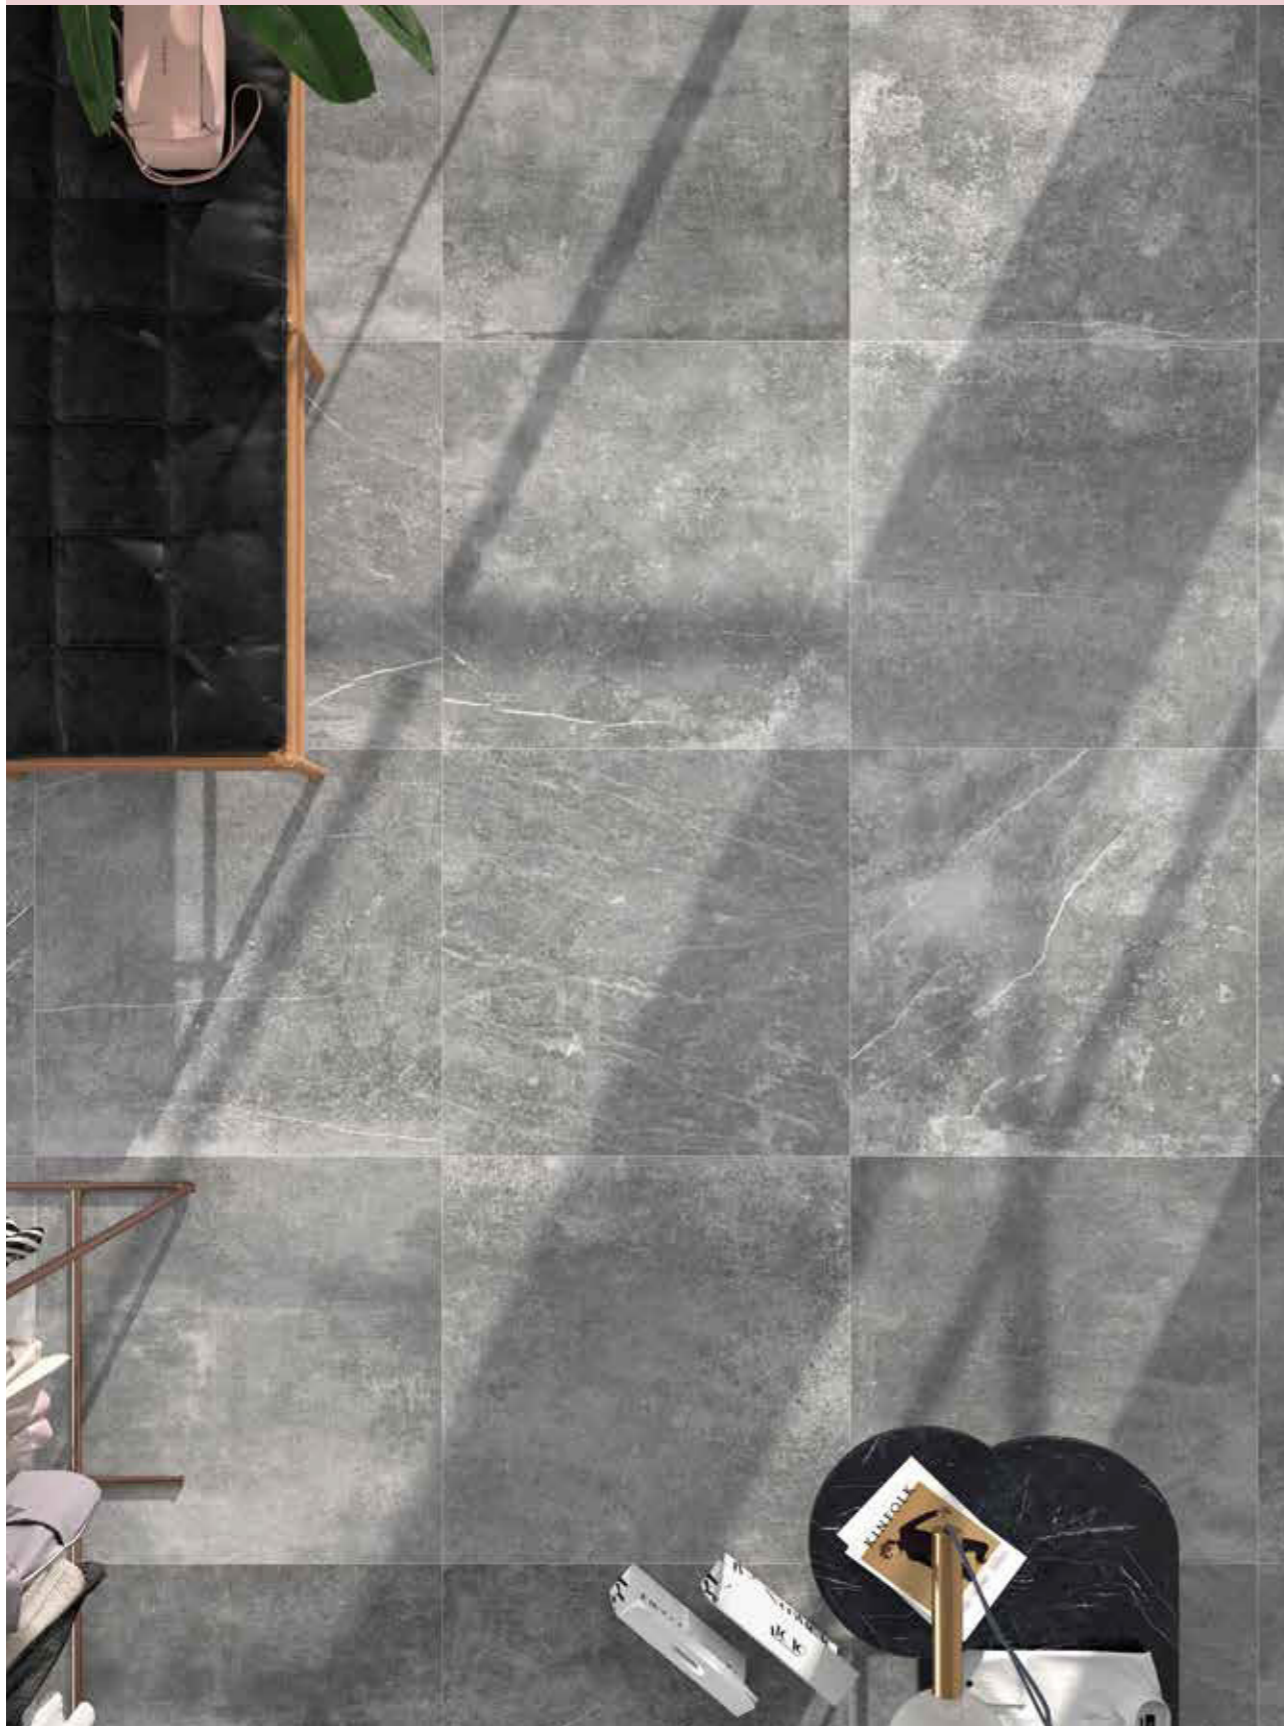

# SUELO

スエロ

600角

標準品

磁器質/1類(施釉)

天然石の表情を多彩なパターンでリアルに表現。  
屋外床にも使えるグリップタイプのタイルです。

SUE-600-20

SUE-600-10