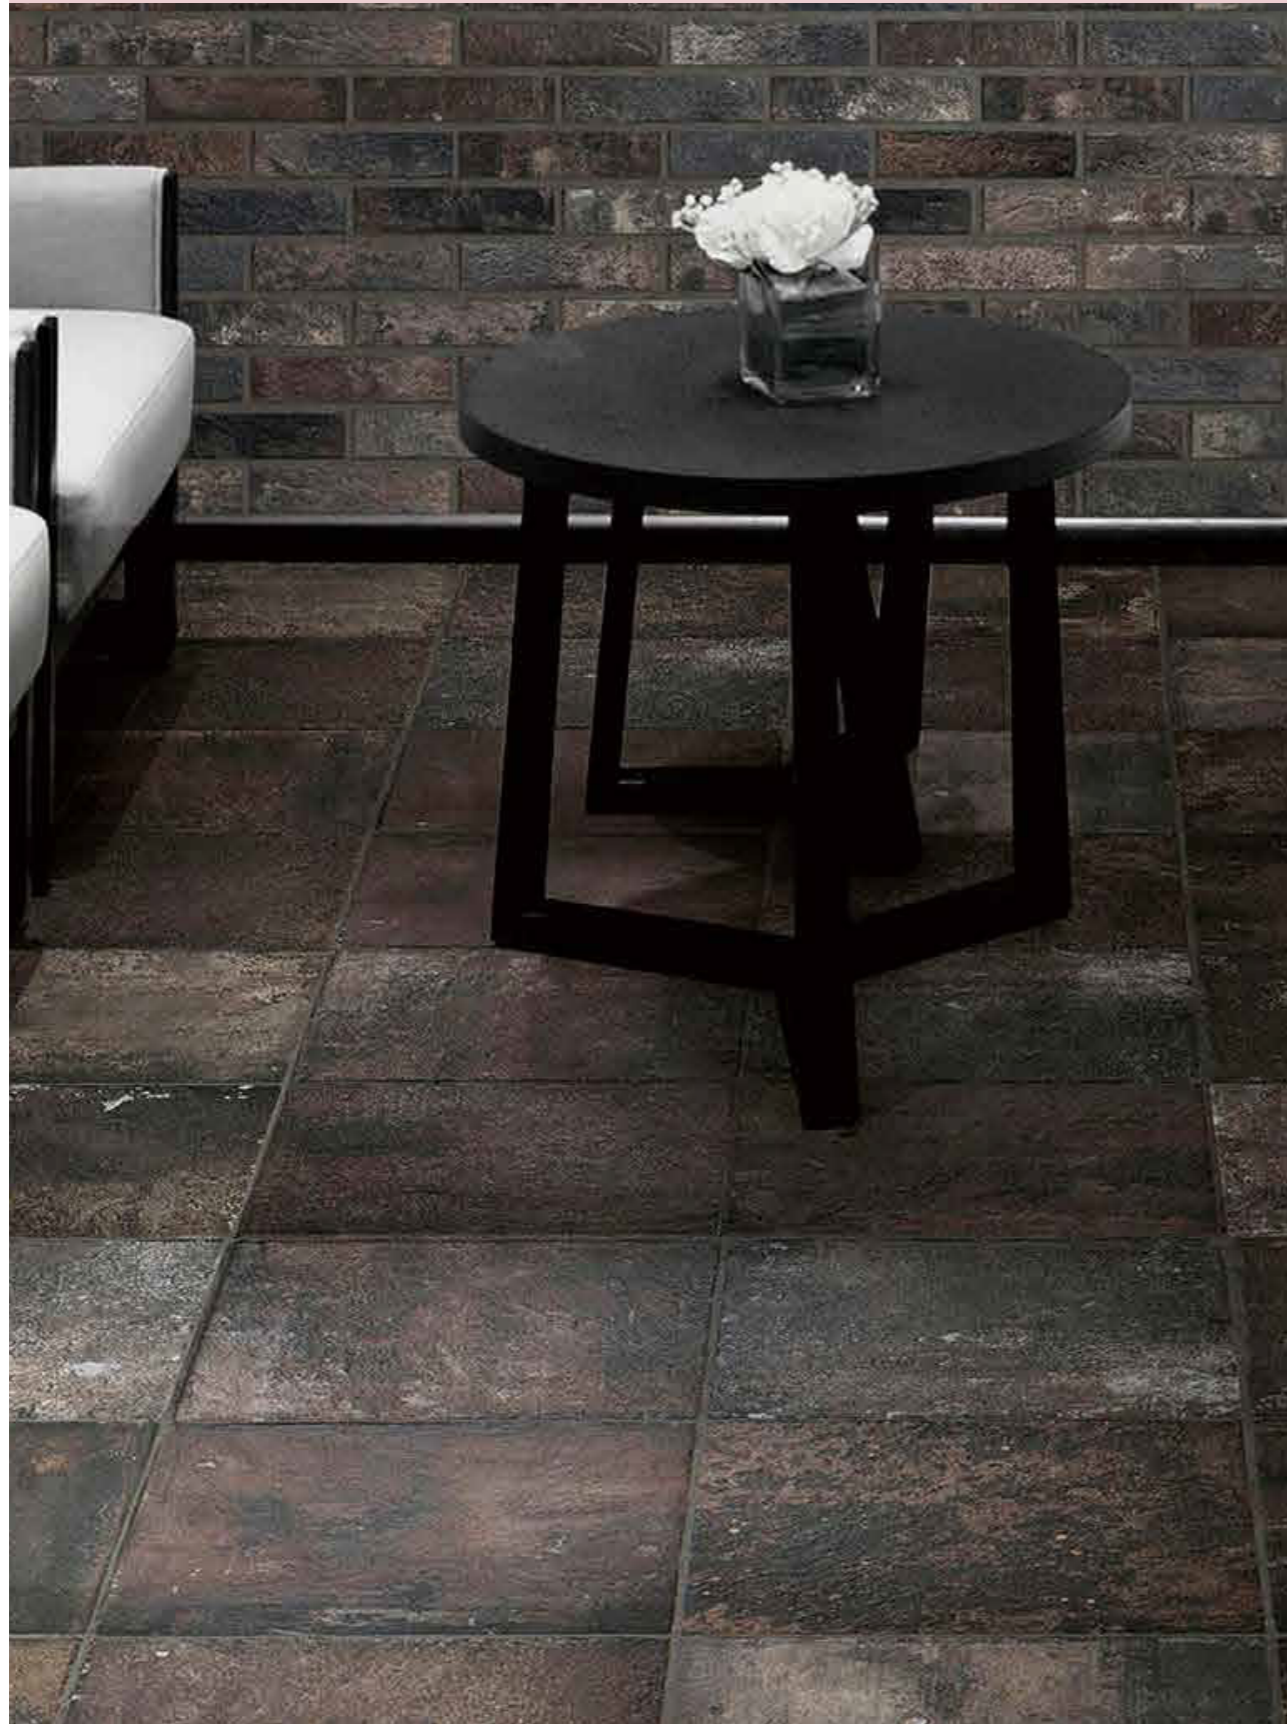

# BALOTELI

パロテリ

340角

標準品

磁器質/1類(施釉)

天然スレートを彷彿とさせるデザインで、美しい艶感が麗しく、豊かな空間を演出します。

BLT-340-200

BLT-340-100