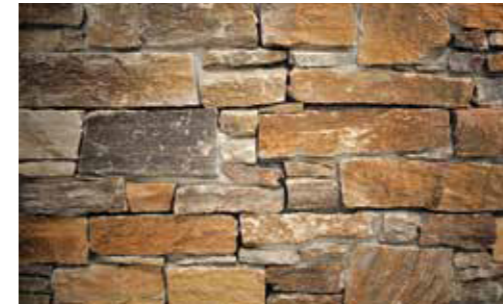

# COMO

コモ

約500×200 mmユニット

標準品

天然石(石英岩、粘板岩)

自然石の雄大さと重厚感が個性あふれる壁面を作り出します。

COM-BS

COM-HS