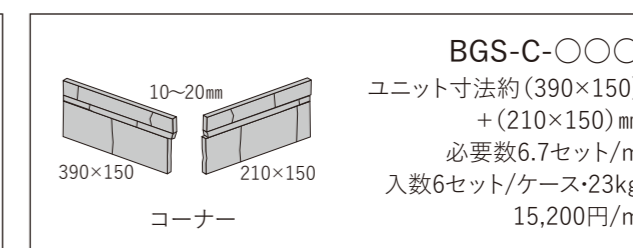

■剥離防止、汚れ防止のため施工後に撥水加工をしてください。 ■生産ロットごとに色差が生じる場合があります。施工前に必ず数ケースを仮置きして色合いを確認してください。 ■輸送中の振動や衝撃、または施工後の経年変化や凍結により剥がれることがあります。 ■表面に浮きがある場合は木づち等で打振して強制的に剥がしを行ってください。 ■1年に1回程度のメンテナンス(撥水加工)をおすすめします。 ■施工は接着剤及びポリマーセメントにて全面改良圧着張りで行ってください。 ■石と石の間からボンドがはみ出ている場合があります。 ■施工後のクレームはお受けできませんのであらかじめご了承ください。 ■凍結の恐れがある場所では使用しないでください。