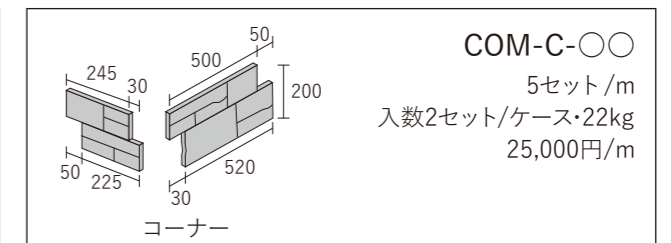

■剥離防止、汚れ防止のため施工後に撥水加工をしてください。 ■サンプルと納品品、フラット、コーナーとは色差が生じることがあります。 ■施工前に必ず数ケースを仮置きして、色合いを確認してください。 ■酸洗いは避けてください。 ■水がかかる場所でご使用の場合は、裏面に水が廻らないように目地増をしてください。 ■施工は接着剤又はポリマーセメント(2剤混合タイプ)にて、躯体とパネル裏面全体に隙間なく行き渡るように行ってください。 ■剥がれや角欠けがある場合は、割口を合わせてご利用ください。 ■施工の際、パネルとパネルのジョイント部分は、木片等を用いてスペースを確保してください。 ■屋外へご使用の場合は、隙間に目地を注入して、裏面に水が侵入しないようにしてください。 ■腰高以上の高さへの施工は、金具を併用する等の落下防止策をとってください。 ■施工後のクレームはお受けできませんのであらかじめご了承ください。