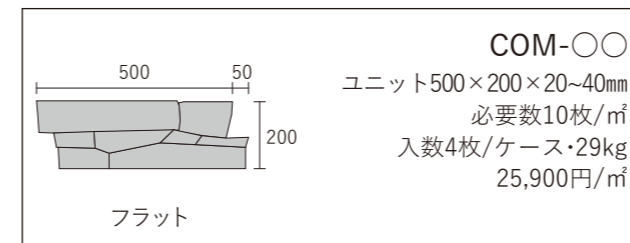

■剥離防止、汚れ防止のため施工後に撥水加工をしてください。 ■サンプルと納品品、フラット、コーナーとは色差が生じることがあります。 ■施工前に必ず数ケースを仮置きして、色合いを確認してください。 ■酸洗いは避けてください。 ■水がかかる場所でご使用の場合は、裏面に水が廻らないように目地増をしてください。 ■施工は接着剤又はポリマーセメント(2剤混合タイプ)にて、躯体とパネル裏面全体に隙間なく行き渡るように行ってください。 ■剥がれや角欠けがある場合は、割口を合わせてご利用ください。 ■施工の際、パネルとパネルのジョイント部分は、木片等を用いてスペースを確保してください。 ■屋外へご使用の場合は、隙間に目地を注入して、裏面に水が侵入しないようにしてください。 ■腰高以上の高さへの施工は、金具を併用する等の落下防止策をとってください。 ■施工後のクレームはお受けできませんのであらかじめご了承ください。