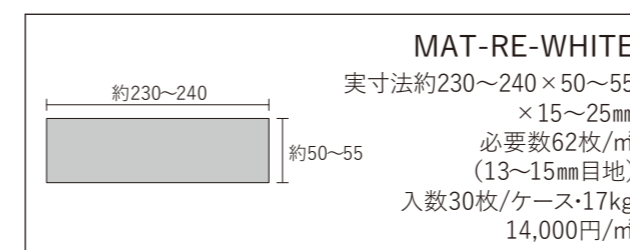

■防水・防汚・剥離防止のために撥水加工をしてください。 ■サンプルと納入品とでは色差が生じることがあります。 ■割れや欠けがある場合は、割口を合わせてご使用ください。 ■テクスチャーは全て表面側になっています。カット面(両面)は使用していません。 ■施工はブリック接着面の砂埃やモルタル等を除去してから行ってください。 ■凍結の恐れがある場所では使用しないでください。