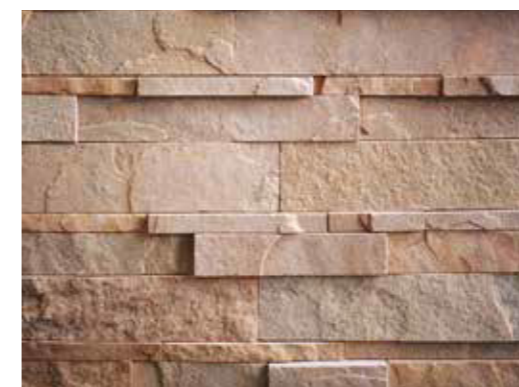

BERGSTEIN

ベルクスタイン

約600×150 mmユニット

標準品

天然石(石英岩、砂岩)

天然石の色合いが美しく、凸凹面状が豊かな陰影を作り出します。

BGS-RSR

■剥離防止、汚れ防止のため施工後に撥水加工をしてください。 ■生産ロットごとに色差が生じる場合があります。施工前に必ず数ケースを仮置きして色合いを確認してください。 ■輸送中の振動や衝撃、または施工後の経年変化や凍結により剥がれることがあります。 ■表面に浮きがある場合は木づち等で打振して強制的に剥がしを行ってください。 ■1年に1回程度のメンテナンス(撥水加工)をおすすめします。 ■施工は接着剤及びポリマーセメントにて全面改良圧着張りで行ってください。 ■石と石の間からボンドがはみ出ている場合があります。 ■施工後のクレームはお受けできませんのであらかじめご了承ください。 ■凍結の恐れがある場所では使用しないでください。