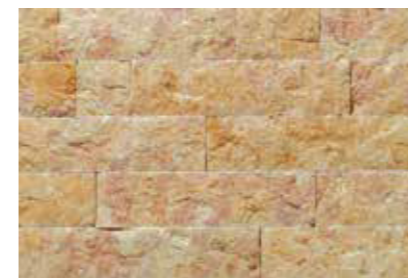

# KIALO MARBLE

キアロマーブル

乱尺方形  
標準品  
天然石(大理石)

ホワイト天然石の割肌調仕上げはチャペルやジュエリーショップにピッタリ。

KIM-05

KIM-01 25,300円/㎡(27kg)

KIM-02 26,500円/㎡(27kg)

KIM-03 26,500円/㎡(27kg)