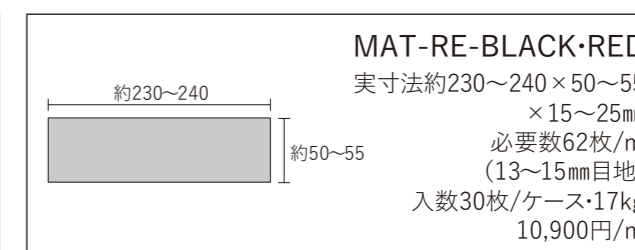

■防水・防汚・剥離防止のために撥水加工をしてください。 ■サンプルと納入品とでは色差が生じることがあります。 ■割れや欠けがある場合は、割口を合わせてご使用ください。 ■テクスチャーは全て表面側になっています。カット面(両面)は使用していません。 ■施工はブリック接着面の砂埃やモルタル等を除去してから行ってください。 ■凍結の恐れがある場所では使用しないでください。