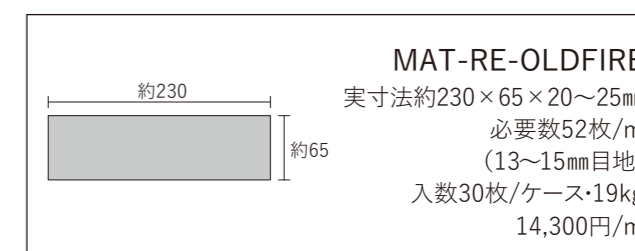

■防水・防汚・剥離防止のために撥水加工をしてください。 ■サンプルと納入品とでは色差が生じることがあります。 ■割れや欠けがある場合は、割口を合わせてご使用ください。 ■テクスチャーは全て表面側になっています。カット面(両面)は使用していません。 ■施工はブリック接着面の砂埃やモルタル等を除去してから行ってください。 ■凍結の恐れがある場所では使用しないでください。