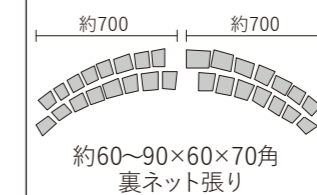

# RADIAL PAVE

ラディアルペイブ

200×100角・約90角/シート張り・ラウンド方形/シート張り・乱形/シート張り

標準品

天然石(石灰岩、石英岩)

放射線状に並べると石畳がヨーロッパの街並みを再現します。

RAD-RO-PRA

RAD-RE-RRA ※限定在庫品

200×100角

RAD-RE-〇〇〇

実寸法200×100×17~20mm  
必要数43枚/㎡  
22枚/ケース・25kg  
19,500円/㎡

RAD-RO-〇〇〇

概算シート寸法約700×400mm  
厚み約25~30mm  
必要数8シート(4組)/㎡・72kg  
25,400円/㎡

RAD-SQ-〇〇〇

概算シート寸法約400×400mm  
厚み約20~25mm  
必要数6シート/㎡・47kg  
16㎡/パレット  
19,500円/㎡

RAD-RA-〇〇〇

概算シート寸法約500×500mm  
厚み約20~25mm  
必要数4シート/㎡・50kg  
23,400円/㎡

■天然石の自然な色幅がありますので、施工前に仮置きして全体のバランスを確認してください。 ■寸法・厚さには若干の誤差があります。 ■塗り目地・酸洗いは避けてください。 ■白華、汚れ、凍結防止のために撥水加工をお勧めします。