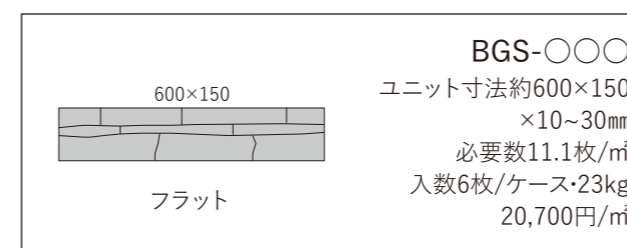

■剥離防止、汚れ防止のため施工後に撥水加工をしてください。 ■生産ロットごとに色差が生じる場合があります。施工前に必ず数ケースを仮置きして色合いを確認してください。 ■輸送中の振動や衝撃、または施工後の経年変化や凍結により剥がれることがあります。 ■表面に浮きがある場合は木づち等で打振して強制的に剥がしを行ってください。 ■1年に1回程度のメンテナンス(撥水加工)をおすすめします。 ■施工は接着剤及びポリマーセメントにて全面改良圧着張りで行ってください。 ■石と石の間からボンドがはみ出ている場合があります。 ■施工後のクレームはお受けできませんのであらかじめご了承ください。 ■凍結の恐れがある場所では使用しないでください。