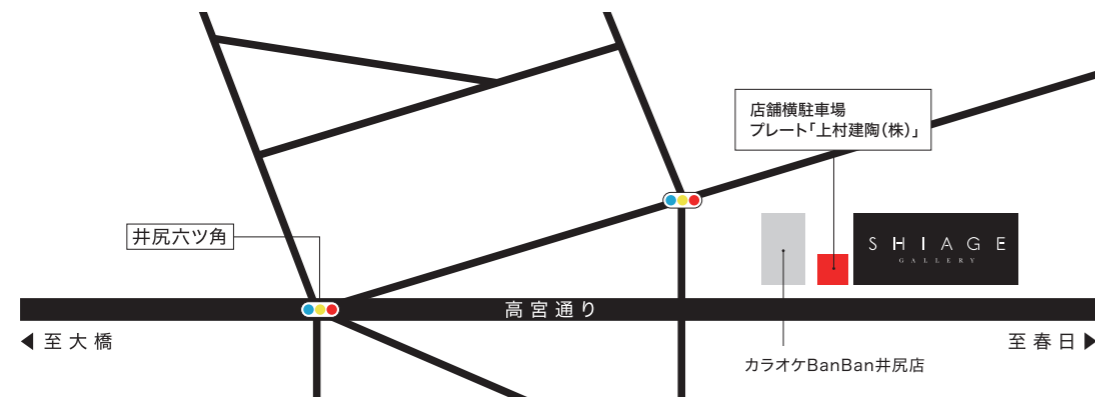

# SHIAGE

GALLERY

## しあげギャラリー

〒811-1302 福岡県福岡市南区井尻4-7-28 いわハウス1F  
 TEL.092-588-2600 FAX.092-588-2601  
<https://shiage-gallery.jp>

【定休日】日曜・祝日・第2第4月曜・夏季・年末年始休  
 【営業時間】10時～17時

※場合により休館日・営業時間等の変更がございます。最新の情報はホームページにてご確認ください。

Web来店予約  
はこちらから

ご来店の際は、しあげギャラリー横の駐車場をご利用ください。