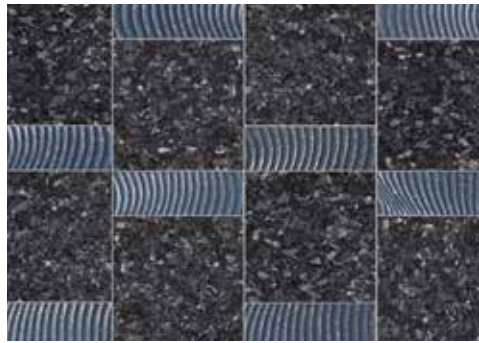

GALAXY GLASS

ギャラクシーグラス

ミックス貼り (参考) ギャラクシーグラス × 御影石

ラストイン 御影石 (本磨き)
品番 GP-300/013A
300×300×10mm
【10枚入/ケース】
¥23,000/㎡

ペルブラック 御影石 (本磨き)
品番 GP-300/03A
300×300×10mm
【10枚入/ケース】
¥19,800/㎡

ブルーパール 御影石 (本磨き)
品番 GP-300/06A
300×300×10mm
【10枚入/ケース】
¥31,000/㎡

ラストイン GP-300/013A
ギャラクシーグラス XG-310/011

割合 1:1

ブルーパール GP-300/06A
ギャラクシーグラス XG-310/012

割合 1:1

ミックス貼り (参考) ギャラクシーガラス × アンチックバサルト
ギャラクシーガラス × ロマネスク

アンチックバサルト 溶岩石 (アンティーク仕上げ)
品番 ANB-0112
300×100×10~12mm
【0.54㎡入/ケース】
¥15,000/㎡