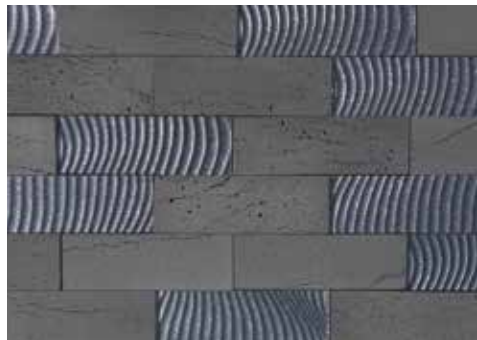

ラストイン GP-300/013A
ギャラクシーグラス XG-310/011

割合 1:1

ブルーパール GP-300/06A
ギャラクシーグラス XG-310/012

割合 1:1

ミックス貼り (参考) ギャラクシーガラス × アンチックバサルト
ギャラクシーガラス × ロマネスク

アンチックバサルト 溶岩石 (アンティーク仕上げ)
品番 ANB-0112
300×100×10~12mm
【0.54㎡入/ケース】
¥15,000/㎡

ロマネスク ライムストーン (ラフエッジ仕上げ)
品番 ROM-310B
300×100×10mm
【1㎡入/ケース】
¥23,000/㎡

アンチックバサルト ANB-0112
ギャラクシーガラス XG-310/012

割合 1:3

ロマネスク ROM-310B
ギャラクシーガラス XG-310/011

割合 1:3