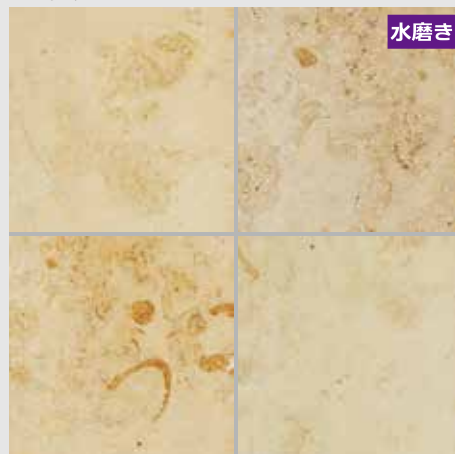

流れ模様のある石種です。斑点状に貝の化石が入ることがあります。流れ模様と垂直に透明やグレーの細かい筋が入ることがあります。小口加工等をご依頼の場合は、石目の方向性をご指示ください。

モカクリームP

本磨き

品番 RM-402P

スラブ・原石

300×300×12mm【8枚入/ケース】	¥18,700 /㎡
400×400×15mm【4枚入/ケース】	¥18,000 /㎡
300×600×15mm【4枚入/ケース】	¥19,700 /㎡
400×600×15mm【2枚入/ケース】	¥19,300 /㎡
600×600×20mm【1枚入/ケース】	¥25,000 /㎡

流れ模様のある石種です。斑点状に貝の化石が入ることがあります。流れ模様と垂直に透明やグレーの細かい筋が入ることがあります。小口加工等をご依頼の場合は、石目の方向性をご指示ください。

クレマライム

水磨き

品番 RM-405H

スラブ

400×400×15mm【4枚入/ケース】	¥19,600 /㎡
400×600×15mm【2枚入/ケース】	¥21,000 /㎡
600×600×20mm【1枚入/ケース】	¥25,000 /㎡

貝の化石が入ることがあります。

ジェライエロー

水磨き

品番 RM-407H

スラブ

400×400×15mm【4枚入/ケース】	¥24,400 /㎡
400×600×15mm【2枚入/ケース】	¥25,000 /㎡

茶色の化石を含むことがある色幅の大きな石種です。化石の入り方により褐色になることがあります。

カリザカプリH