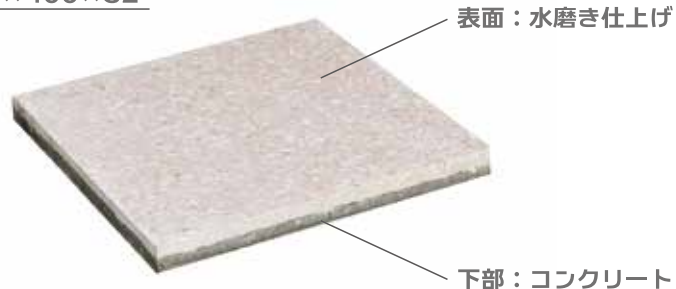

テラゾー  
タイル

# TERRAZZO TILE

パブリックスペースの床に適した重厚なセメント系人造石。

400×400×32