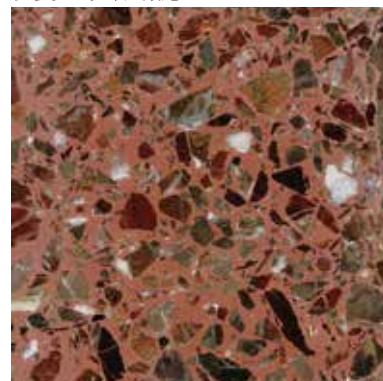

400×400×32mm ¥19,600 /㎡

テラゾータイル白王

品番 TT-3015 **注文生産品**

400×400×32mm ¥24,300 /㎡

テラゾータイル桑尾

品番 TT-3016 **注文生産品**

400×400×32mm ¥29,700 /㎡

テラゾータイル美濃黒