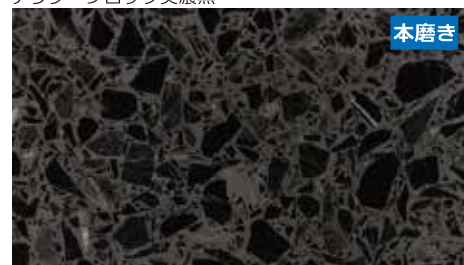

テラゾーブロック小桜

品番 TB-5021 **A** 注文生産品

テラゾーブロック加茂更紗

品番 TB-5020 **A** 注文生産品

テラゾーブロック桑尾

品番 TB-5016 **B** 注文生産品

テラゾーブロック美濃黒

品番 TB-5018 **B** 注文生産品