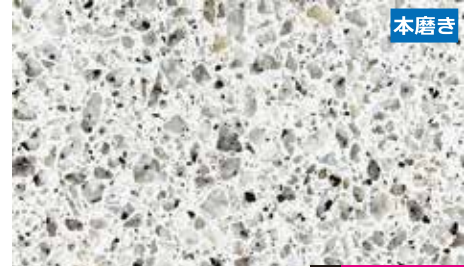

テラゾーブロック碧水

品番 TB-5005 **A** 注文生産品

テラゾーブロック遠眼鏡

品番 TB-5006 **A** 注文生産品

テラゾーブロック山口更紗

品番 TB-5009 **A** 注文生産品

テラゾーブロック藤岡

品番 TB-5013 **A** 注文生産品