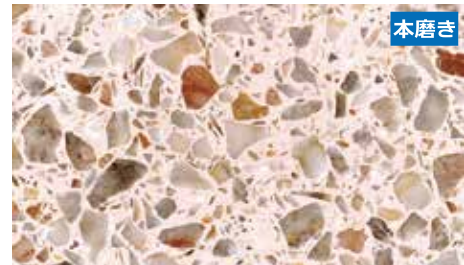

品番 TB-5013 **A** 注文生産品

テラゾーブロック小桜