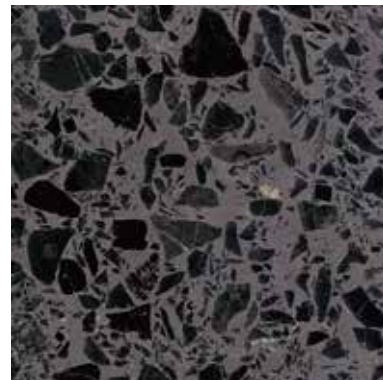

400×400×32mm ¥19,600 /㎡

テラゾータイル白王

品番 TT-3015 **注文生産品**

400×400×32mm ¥24,300 /㎡

テラゾータイル桑尾

品番 TT-3016 **注文生産品**

400×400×32mm ¥29,700 /㎡

テラゾータイル美濃黒