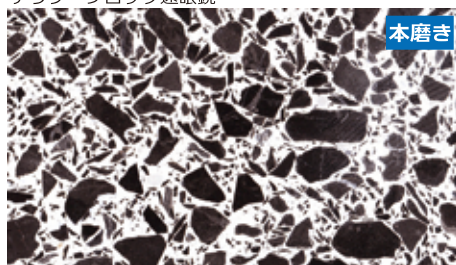

品番 TB-5005 **A** 注文生産品

テラゾーブロック遠眼鏡

品番 TB-5006 **A** 注文生産品