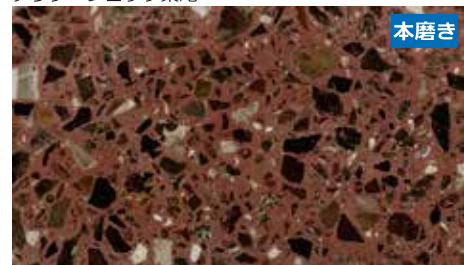

テラゾーブロック小桜

品番 TB-5021 **A** 注文生産品

テラゾーブロック加茂更紗

品番 TB-5020 **A** 注文生産品

テラゾーブロック桑尾

品番 TB-5016 **B** 注文生産品

テラゾーブロック美濃黒

品番 TB-5018 **B** 注文生産品