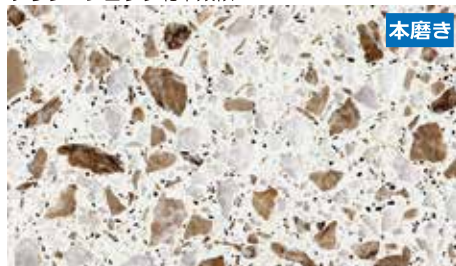

テラゾーブロック寒水

品番 TB-5001 **A** 注文生産品

テラゾーブロック白鷹

品番 TB-5002 **A** 注文生産品

テラゾーブロック淡雪

品番 TB-5003 **A** 注文生産品

テラゾーブロック北木類似

品番 TB-5004 **A** 注文生産品