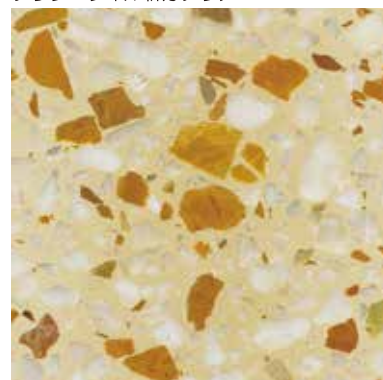

テラゾータイル新カナリア

品番 TT-3010 **注文生産品**

400×400×32mm ¥19,600 /㎡